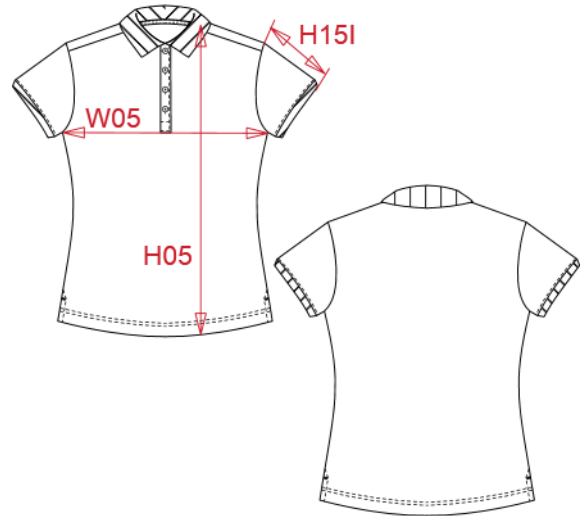

WEIGHT :

Main fabric : 180 gsm
 Main fabric : 180 gsm

TECHNICAL DETAIL :

Coolplus

ARTICLE WEIGHT :

152 gr/pc

DESCRIPTION							COLORS		PANTONE SERIGRAPHIE	
Français : Polo piqué performance femme							White / Sporty navy	White / 7546C		
English : Ladies' performance piqué polo shirt							Black / Sporty grey	Black / 425C		
Nederlands : Dames-sportpolo							Sporty navy / White	7546C / White		
Deutsch : Performance Piqué-Polohemd für Damen							Red / Black	200C / Black		
Español : Polo piqué performance para mujer							Sky blue / Sporty navy	278C / 7546C		
Italiano : Polo piqué donna performance							Lime / Sporty navy	367C / 7546C		
Português : Polo piqué Performance de senhora							Sporty grey / Black	425C / Black		
MEASUREMENT							White / Sporty grey	White / 425C		
Description	XS	S	M	L	XL	XXL	Sporty roy. blue / Sporty grey	647C / 425C		
H05 (L) Hauteur totale / Total height	60	62	64	66	68	70	Black	Black		
W05 (L) 1/2 largeur poitrine à 1.5cm de l'emmanchure / 1/2 chest width at 1.5cm below armhole	43	46	49	52	55	58	White	White		
H151 (L) Longueur manche avec bord côte / Sleeve length with rib	13,50	14	14,50	15	15,50	16	Sporty navy	7546C		
CARE LABEL							Grey heather	Based on 417C		
							Sporty roy. blue / White / Red	647C / White / 200C		
PACKING							White / Red / Sporty roy. blue	White / 200C / 647C		
Box	25 pcs / box						Wine / Sporty grey	504C / Cool gray 10C		
	XS-S => L:60cm W:40cm H:15cm GW:5.3kg NW:5.7kg						Black / Yellow	Black / 1235C		
	M => L:60cm W:40cm H:15cm GW:5.7kg NW:4.1kg						Black / Red	Black / 200C		
	L => L:60cm W:40cm H:15cm GW:6kg NW:4.4kg						Sporty navy / Red	7546C / 200C		
	XL-XXL => L:60cm W:40cm H:15cm GW:6.3kg NW:4.7kg									