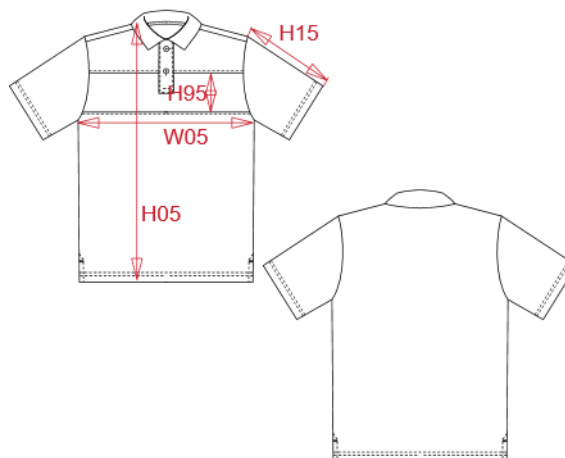

PROACT.®

REFERENCE : PA494

SIZES : 4/6_6/8_8/10_10/12_12/14

COMPOSITION :

Main fabric : Polyester interlock - 155 100%polyester
Main fabric : Polyester interlock - 155 For contrasted yoke
100%polyester

WEIGHT :

Main fabric : 155 gsm
Main fabric : 155 gsm

TECHNICAL DETAIL :

Quick dry fabric

ARTICLE WEIGHT :

95 gr/pc

DESCRIPTION
Français : Polo manches courtes enfant
English : Kids' short sleeve polo shirt
Nederlands : Kinderpolo korte mouwen
Deutsch : Kurzarm-Polohemd für Kinder
Español : Polo de manga corta para niños
Italiano : Polo bambino manica corta
Português : Polo manga curta de criança

COLORS	PANTONE SERIGRAPHIE
White / Black	White / Black
Black / White	Black / White
Sporty navy / White	7546C / White
Sporty royal blue / White	647C / White
Sporty red / White	1805C / White

MEASUREMENT						
Description	4/6	6/8	8/10	10/12	12/14	
H05 (K)* Hauteur totale / Total height	42,50	47,50	52,50	57,50	62,50	
W05 (K)* 1/2 largeur poitrine à 1.5cm de l'emmanchure / 1/2 chest width at 1.5cm below armhole	31	34	37	40	43	
H15C (K)* Longueur manche courte / Short sleeve length	11,75	14,25	16,75	19,25	21,75	
H95 (K)* Hauteur empiècement devant / Front yoke height	9	9	9	9	9	

CARE LABEL				

PACKING	
Box	30 pcs / box 4/6 => L:60cm W:40cm H:13cm GW:3.40kg NW:2.40kg 6/8 => L:60cm W:40cm H:13cm GW:3.70kg NW:2.70kg 8/10 => L:60cm W:40cm H:13cm GW:4.30kg NW:3.10kg 10/12 => L:60cm W:40cm H:14cm GW:4.90kg NW:3.70kg 12/14 => L:60cm W:40cm H:14cm GW:5.40kg NW:4.10kg