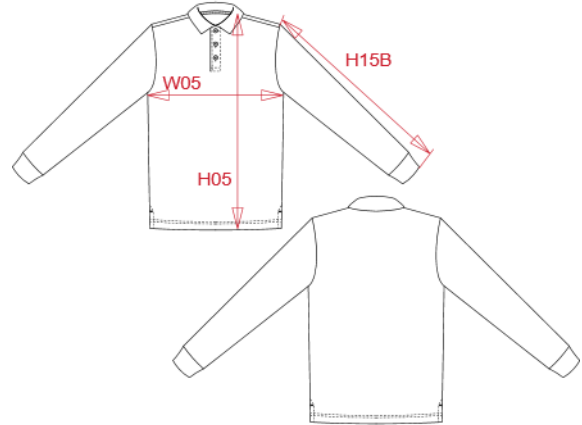

PROACT.®

REFERENCE : PA495

SIZES : XS_S_M_L_XL_XXL_3XL

COMPOSITION :

Main fabric : Cool Plus Polyester pique - 180 PIs give us the "Cool Plus" certificate 100%polyester

Main fabric : Cool Plus Polyester pique - 180 PIs give us the "Cool Plus" certificate

For inner front tab only 100%polyester

WEIGHT :

Main fabric : 180 gsm

Main fabric : 180 gsm

TECHNICAL DETAIL :

Cool Plus®

ARTICLE WEIGHT :

265 gr/pc

COLORS	PANTONE SERIGRAPHIE
Black	Black
White	White
Sporty navy	7546C

MEASUREMENT							
Description	XS	S	M	L	XL	XXL	3XL
H05 (M) Hauteur totale / Total height	68	70	72	74	76	78	80
W05 (M) 1/2 largeur poitrine / 1/2 chest width	47	50	53	56	59	62	65
H15B (M) Longueur manche avec poignet / Sleeve length with cuff	63,25	64,25	65,25	66,25	67,25	68,25	69,25