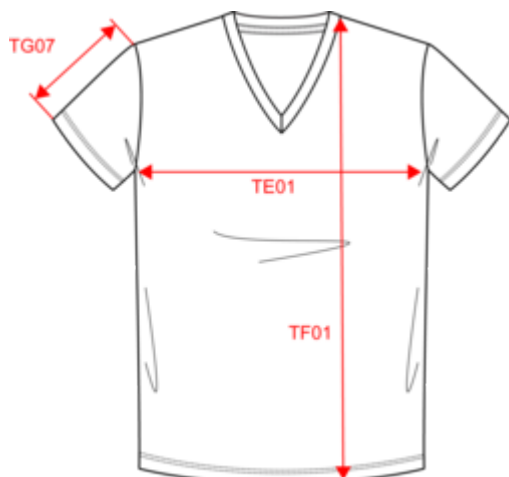

100% cotone. Maglia in cotone pettinato Supima®. Tessuto jersey di elevata finezza e qualità, morbido al tatto e setoso. Composizione tagliata e cucita. Collo con scollo a V con nastrino di rinforzo tono su tono. Rinforzo della cucitura sulla spalla con striscia in silicone. Finitura fondo manica e fondo capo con orlo a doppia sovracucitura. Nessuna etichetta con il nome della marca sul collo; solo una piccola etichetta con l'indicazione della taglia per semplificare la personalizzazione.

S - M - L - XL - XXL - 3XL - 4XL

190 g/m²

No Label

Informazioni complementari

Logistica

10

50

BD - Bangladesh

PK305

KARIBAN
PREMIUM

PK304

T-shirt uomo Supima® maniche corte e scollo a V

Dimensioni

Measurements in cm	S	M	L	XL	XXL	3XL	4XL
TE01 - 1/2 chest width at 1.5cm below armhole	50.00	53.00	56.00	59.00	62.00	65.00	68.00
TF01 - Total height from HSP	70.00	72.00	74.00	76.00	78.00	80.00	82.00
TG07 - Short sleeve length	22.00	22.75	23.50	24.25	25.00	25.75	26.50

**White**

RVB : 236,236,252
Pantone C : White
Pantone TCX : 11-0601TCX

Logistica

10

50

Sizes	Width (cm)	Height (cm)	Length (cm)	Net weight (kg)	Gross weight (kg)	Pieces/Box	Pieces/Bundle
S	40.00	16.00	60.00	9.75000	11.07000	50	10
M	40.00	16.00	60.00	9.75000	11.07000	50	10
L	40.00	16.00	60.00	9.75000	11.07000	50	10
XL	40.00	16.00	60.00	9.75000	11.07000	50	10
XXL	40.00	16.00	60.00	9.75000	11.07000	50	10
3XL	40.00	16.00	60.00	9.75000	11.07000	50	10
4XL	40.00	16.00	60.00	9.75000	11.07000	50	10