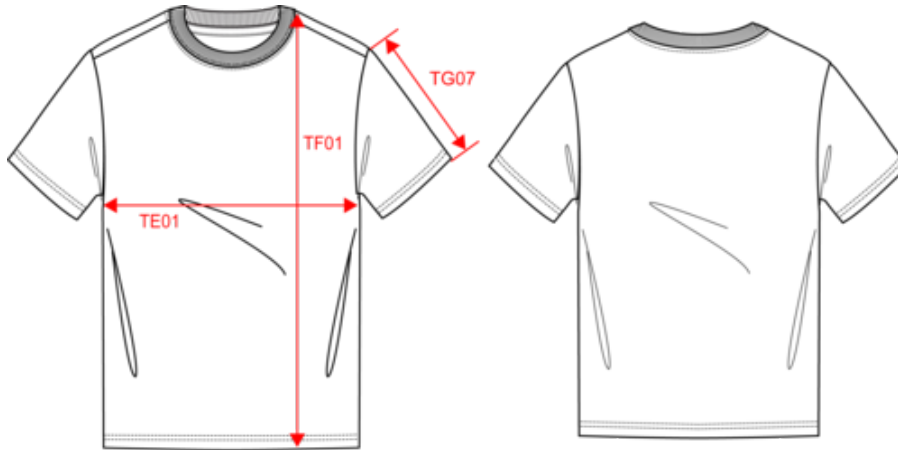

Tinta unita: 100% cotone biologico. Colori screziati: 92% cotone biologico / 8% poliestere. Colori fluorescenti: 65% poliestere riciclato / 35% cotone. Lavaggio industriale ISO 15797 (10 lavaggi). Taglio dritto. Collo tondo a costine 2x1 con elastan e nastrino di rinforzo arancione sui colori in tinta unita e screziati tono su tono sui colori fluorescenti. Finitura a doppia impuntura a fondo maniche e fondo capo. Etichetta con il nome del marchio staccabile.

T-shirt unisex ecosostenibile maniche corte

Dimensioni

Measurements in cm	XXS	XS	S	M	L	XL	XXL	3XL	4XL	5XL
TE01 - 1/2 chest width at 1.5cm below armhole	46.00	49.00	52.00	55.00	58.00	61.00	64.00	67.00	70.00	73.00
TF01 - Total height from HSP	67.00	69.00	71.00	73.00	75.00	77.00	79.00	81.00	83.00	85.00
TG07 - Short sleeve length	20.50	21.25	22.00	22.75	23.50	24.25	25.00	25.75	26.50	27.25

Royal Blue
 RVB : 33,59,127
 Pantone C : 7687C
 Pantone TCX : 19-3952TCX

White
 RVB : 236,236,252
 Pantone C : White
 Pantone TCX : 11-0601TCX

Logistica

10

50

Sizes	Width (cm)	Height (cm)	Length (cm)	Net weight (kg)	Gross weight (kg)	Pieces/Box	Pieces/Bundle
XXS	40.00	22.00	60.00	7.80000	9.30000	50	10
XS	40.00	22.00	60.00	8.40000	9.90000	50	10
S	40.00	22.00	60.00	9.00000	10.50000	50	10
M	40.00	22.00	60.00	9.70000	11.20000	50	10
L	40.00	22.00	60.00	10.50000	12.00000	50	10
XL	40.00	22.00	60.00	11.00000	12.50000	50	10
XXL	40.00	25.00	60.00	11.30000	12.80000	50	10
3XL	40.00	25.00	60.00	12.80000	14.30000	50	10
4XL	40.00	25.00	60.00	13.50000	15.00000	50	10
5XL	40.00	25.00	60.00	14.30000	15.80000	50	10