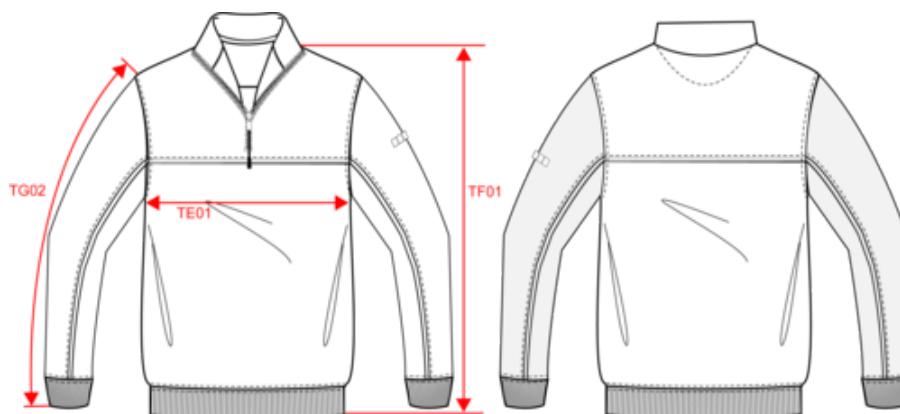

60% cotone biologico / 40% Poliestere riciclato. Tessuto felpato 3 fili LSF (Low Shrinkage Fleece). Taglio aderente. Maniche a giro. Collo con zip in plastica e cursore tono su tono riciclato. Nastrino di rinforzo a contrasto con motivo spigato. Finitura a mezzaluna nella parte posteriore del collo che facilita la personalizzazione della marca all'interno. Dettaglio a contrasto tra le parti bicolore del capo (corpo e maniche davanti e dietro). Fondo manica e fondo capo a costine 1x1. Porta penna elasticizzato a 3 scomparti sulla manica sinistra. Etichetta con il nome del marchio staccabile.

Codice doganale

61102099

Istruzioni di lavaggio

Black /
Forest
GreenBlack /
OrangeBlack /
RedBlack /
YellowNavy /
Dark
GreyNavy /
Royal
Blue

WK404

Felpa unisex ecosostenibile con collo con zip

Dimensioni

| Measurements in cm | XS | S | M | L | XL | XXL | 3XL | 4XL | 5XL |
|---|-------|-------|-------|-------|-------|-------|-------|-------|-------|
| TE01 - 1/2 chest width at 1.5cm below armhole | 49.00 | 52.00 | 55.00 | 58.00 | 61.00 | 64.00 | 67.00 | 70.00 | 73.00 |
| TF01 - Total height from HSP | 68.00 | 70.00 | 72.00 | 74.00 | 76.00 | 78.00 | 80.00 | 82.00 | 84.00 |
| TG02 - Long sleeve length | 63.00 | 64.00 | 65.00 | 66.00 | 67.00 | 68.00 | 69.00 | 70.00 | 71.00 |