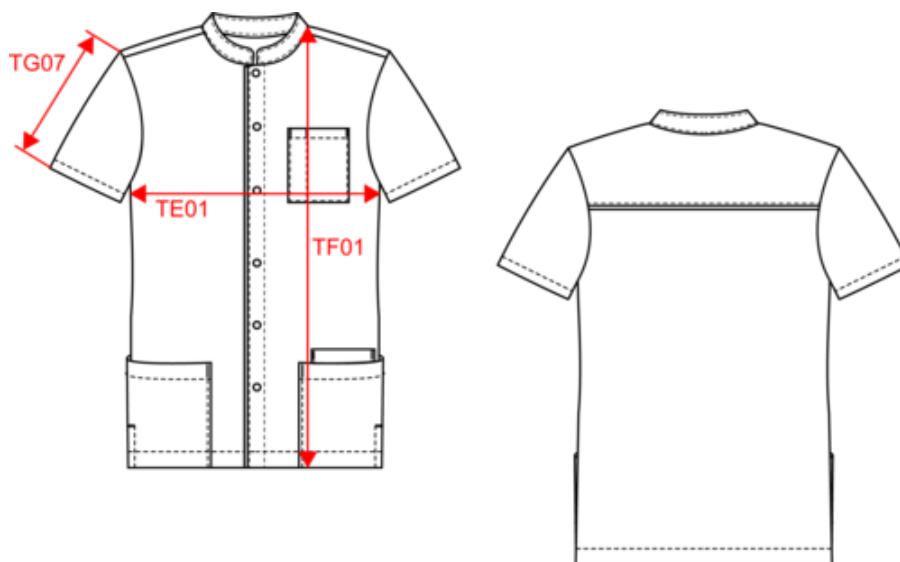

65% poliestere / 35% cotone. Tessuto pettinato. Norma ISO 15797 Lavaggio industriale a 75°C (20 lavaggi). Taglio aderente. Collo alla coreana. Chiusura frontale con automatici. 1 tasca sul petto applicata lato cuore con scomparto porta penna. 2 ampie tasche applicate davanti di cui una (a destra) a doppio scomparto (tasca interna con bordo a contrasto). Dettaglio a contrasto sulla pattina di chiusura e negli inserti sulla schiena. Etichetta con il nome all'interno del capo. Etichetta con il nome del marchio staccabile.

S - M - L - XL - XXL - 3XL - 4XL - 5XL

160 - 180 g/m²

Informazioni complementari

Logistica

5

40

PK - Pakistan

Codice doganale

Dimensioni

Measurements in cm	S	M	L	XL	XXL	3XL	4XL	5XL
TE01 - 1/2 chest width at 1.5cm below armhole	54.00	57.00	60.00	63.00	66.00	69.00	72.00	75.00
TF01 - Total height from HSP	76.00	78.00	80.00	82.00	84.00	86.00	88.00	90.00
TG07 - Short sleeve length	23.50	24.25	25.00	25.75	26.50	27.25	28.00	28.75

White
 RVB : 236,236,252
 Pantone C : White
 Pantone TCX : 11-0601TCX

Logistica  5  40

Sizes	Width (cm)	Height (cm)	Length (cm)	Net weight (kg)	Gross weight (kg)	Pieces/Box	Pieces/Bundle
S	40.00	24.00	60.00	7.65	8.65	40	5
M	40.00	24.00	60.00	8.10	9.1	40	5
L	40.00	24.00	60.00	8.75	9.75	40	5
XL	40.00	28.00	60.00	9.20	10.2	40	5
XXL	40.00	28.00	60.00	9.35	10.85	40	5
3XL	40.00	28.00	60.00	9.80	11.3	40	5
4XL	40.00	28.00	60.00	10.45	11.95	40	5
5XL	40.00	28.00	60.00	11.00	12.5	40	5