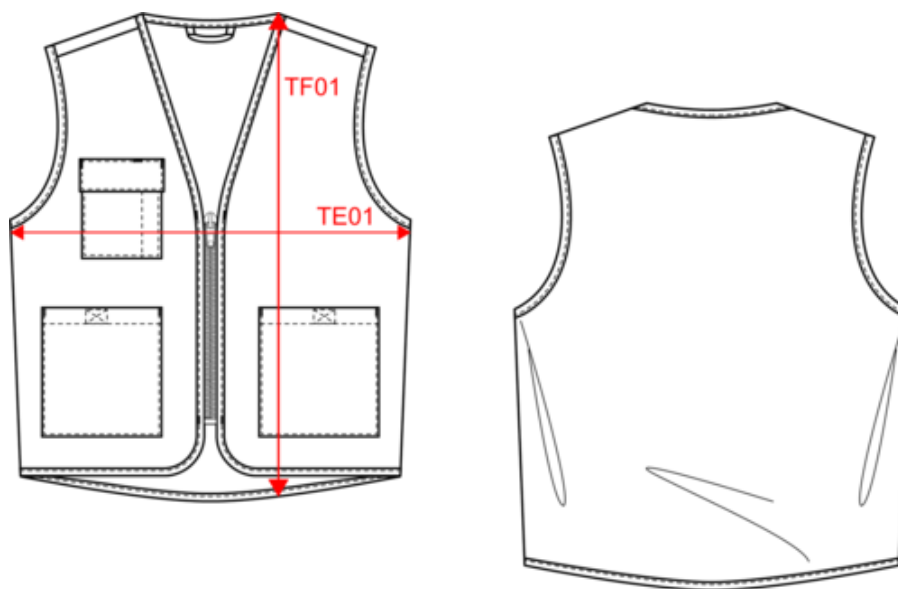

WK608

Gilet unisex in policotone multitasche

- Taglio leggero non foderato.
- Prodotto ultra funzionale e pratico grazie alle numerose tasche.
- Tessuto morbido e resistente, di facile manutenzione.

Esterno: 65% poliestere / 35% cotone. Taglio aderente. 2 ampie tasche a strappo applicate davanti + 1 tasca applicata sul petto con 1 scomparto porta penna. Chiusura con zip in plastica tono su tono. Asola all'interno del collo per appendere il capo. Parte posteriore leggermente più lunga. Finitura con sbieco tono su tono sul giromanica e sui bordi del capo. Etichetta con il nome all'interno del capo. Etichetta con il nome del marchio staccabile.

Dimensioni

Measurements in cm	3XL	4XL	5XL	XS	S	M	L	XL	XXL
TE01 - 1/2 chest width at 1.5cm below armhole	68.00	71.00	74.00	50.00	53.00	56.00	59.00	62.00	65.00
TF01 - Total height from HSP	72.50	74.50	76.50	78.50	80.50	82.50	84.50	86.50	88.50