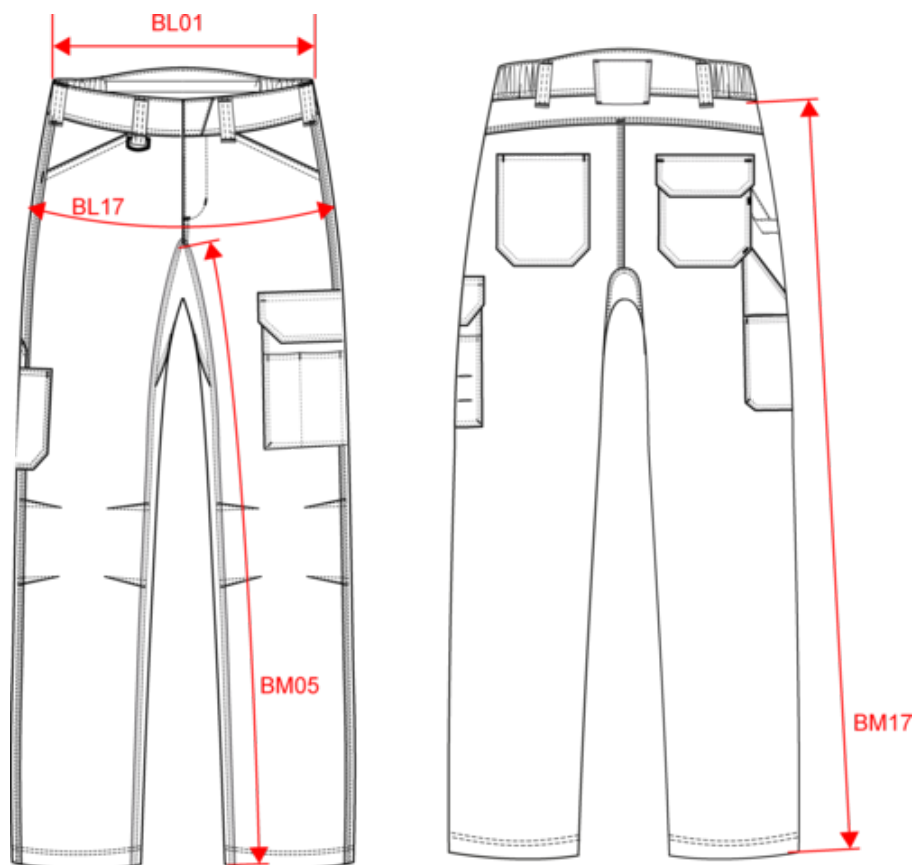

99% cotone / 1% elasthan. Tela denim. Lavabile a 60°C. Taglio aderente. Chiusura con bottoni nascosti e zip in metallo. Davanti: 2 tasche con apertura a sbieco. Lato sinistro: tasca a patta con cuciture rinforzate e chiusura in velcro + sovra-tasca a 3 scomparti, di cui 1 con passante per penna. Lato destro: passante per martello, tasca per metro + sovra-tasca con chiusura in velcro. Dietro: 2 tasche applicate con cuciture rinforzate di cui una a patta e a strappo. Girovita arrotondato dietro con ampio bordo interno elasticizzato e antiscivolo per un sostegno ottimale. Fibbia interna arancione dietro al centro. Passanti con cuciture rinforzate, di cui uno ampio dietro al centro e 1 anello in plastica davanti. Pince comfort sul ginocchio per un maggiore comfort. Soffietto rinforzato sul cavallo per una maggiore resistenza e la massima libertà di movimento. Tripla impuntura delle cuciture su fianchi, interno gamba e parte posteriore del cavallo. Finitura a doppia impuntura a fondo gamba. Etichetta con il nome del marchio staccabile.

62034231

WK705

Pantaloni Denim uomo multitasche

Dimensioni

Measurements in cm	36	38	40	42	44	46	48	50	52	54
BL01 - 1/2 waist width (buttoned up and front band over back band)	34.00	36.00	38.00	40.00	42.00	44.50	47.00	49.50	52.00	54.50
BL17 - 1/2 hip width (measured parallel to waistband)	47.00	49.00	51.00	53.00	55.00	57.00	59.00	61.00	63.00	65.00
BM05 - Inseam length	85.00	85.00	85.00	85.00	85.00	85.00	85.00	85.00	85.00	85.00
BM17 - Side length (waistband excluded)	105.50	106.00	106.50	107.00	107.50	108.00	108.50	109.00	109.50	110.00