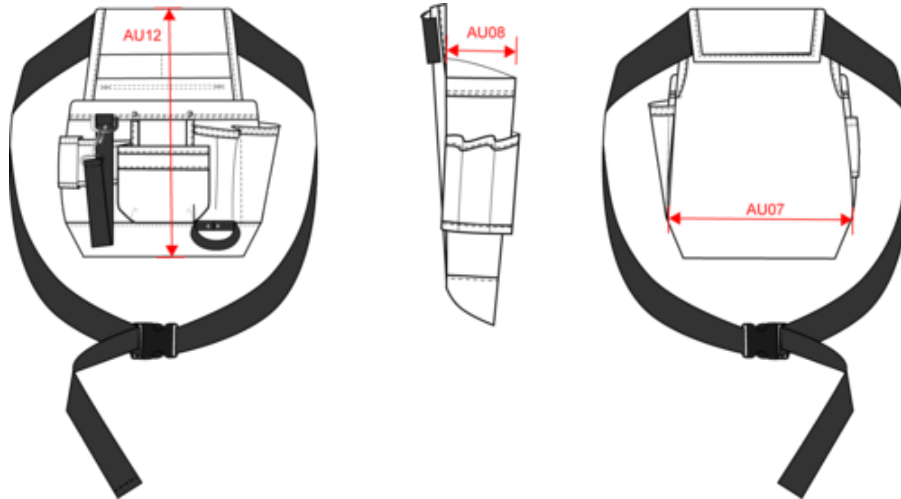

WKI0304

Borsa porta utensili con cintura

- Perfetto per trasportare con semplicità gli utensili mantenendo le mani libere.
- Per riporre gli utensili in maniera ordinata e permanente. Accesso facile e rapido.
- Facile da personalizzare.

100% poliestere. Borsa o fodero porta attrezzi, con 8 guaine e un nastro porta nastro adesivo. La cintura regolabile con fibbia

Informazioni complementari

Logistica

CN - Cina

Paese d'origine

Codice doganale

42029298

Istruzioni di lavaggio

Full Grey

WKI0304

Borsa porta utensili con cintura

Dimensioni

Measurements in cm	One size
AU07 - Total width	23.00
AU08 - Depth of top part	7.00
AU12 - Total height	30.00

WKI0304

Borsa porta utensili con cintura

Informazioni colori

Full Grey

RVB : 87,86,90

Pantone C : 445C / Black

Pantone TCX : 18-3907TCX / 19-4004TCX

Logistica  1  20

Sizes	Width (cm)	Height (cm)	Length (cm)	Net weight (kg)	Gross weight (kg)	Pieces/Box	Pieces/Bundle
One Size	42.00	25.00	55.00	6.60000	7.60000	20	1